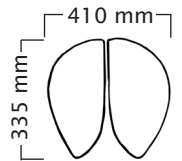

mini: 445 ~ 535 mm
short: 500 ~ 635 mm
medium: 590 ~ 775 mm
long: 655 ~ 910 mm

Foot Height Control gas spring:

not available
not available
not available

User height (cm)	<150	150-170	>160
Gas spring	short	medium	long

Light Tilt aluminium base

Total weight 7,5 kg
Seat weight 3,9 kg

Standard gas spring:

mini: 430 ~ 520 mm
short: 485 ~ 620 mm
medium: 575 ~ 760 mm
long: 640 ~ 895 mm

Foot Height Control gas spring:

not available
not available
not available