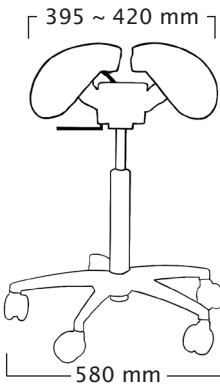

User height (cm)	<165	160-185	>175
Gas spring	short	medium	long

Twin without tilt, A2 & plastic base

Total weight 9,6 kg
Seat weight 6,2 kg

Standard gas spring:

mini: 435 ~ 525 mm
short: 480 ~ 615 mm
medium: 585 ~ 765 mm
long: 635 ~ 895 mm

User height (cm)	<165	160-185	>175
Gas spring	short	medium	long

Care Swing aluminium base

Total weight 10,2 kg
Seat weight 6,6 kg

Standard gas spring:

mini: 435 ~ 525 mm
short: 490 ~ 625 mm
medium: 580 ~ 765 mm
long: 645 ~ 905 mm

Foot Height Control gas spring:

short: 490 ~ 620 mm
medium: 585 ~ 775 mm
*long: 665 ~ 920 mm

User height (cm)	<165	160-185	>175
Gas spring	short	medium	long

Care SwingFit plastic base

Total weight 11,1 kg
Seat weight 7,4 kg

Standard gas spring:

mini: 460 ~ 550 mm
short: 515 ~ 650 mm
medium: 605 ~ 795 mm
long: 680 ~ 940 mm

Foot Height Control gas spring:

short: 515 ~ 645 mm
medium: 620 ~ 805 mm
*long: 695 ~ 950 mm

User height (cm)	<165	160-185	>175
Gas spring	short	medium	long