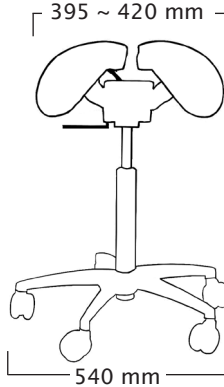

Foot Height Control gas spring:

short: 490 ~ 620 mm
medium: 585 ~ 775 mm
*long: 665 ~ 920 mm

User height (cm)	<165	160-185	>175
Gas spring	short	medium	long

MultiAdjuster

Total weight 11,1 kg
Seat weight 7,5 kg

Standard gas spring:

mini: 435 ~ 525 mm
short: 480 ~ 615 mm
medium: 565 ~ 750 mm
long: 635 ~ 895 mm

Foot Height Control gas spring:

short: 470 ~ 600 mm
medium: 575 ~ 760 mm
*long: 650 ~ 900 mm

User height (cm)	<160	155-180	>170
Gas spring	short	medium	long

SwingFit

Total weight 11,0 kg
Seat weight 7,4 kg

Standard gas spring:

mini: 445 ~ 535 mm
short: 500 ~ 635 mm
medium: 590 ~ 780 mm
long: 665 ~ 925 mm

Foot Height Control gas spring:

short: 500 ~ 630 mm
medium: 605 ~ 790 mm
*long: 680 ~ 935 mm

User height (cm)	<165	160-185	>175
Gas spring	short	medium	long

Twin without tilt, A2 & plastic base

Total weight 9,6 kg
Seat weight 6,2 kg

Standard gas spring:

mini: 435 ~ 525 mm
short: 480 ~ 615 mm
medium: 585 ~ 765 mm
long: 635 ~ 895 mm