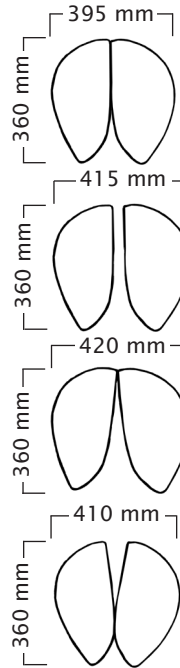

Twin

Total weight 10,4 kg
Seat weight 6,8 kg

Standard gas spring:

mini: 420 ~ 510 mm
short: 465 ~ 600 mm
medium: 570 ~ 750 mm
long: 620 ~ 880 mm

Foot Height Control gas spring:

short: 480 ~ 610 mm
medium: 575 ~ 765 mm
*long: 655 ~ 910 mm

User height (cm)	<160	155-180	>170
Gas spring	short	medium	long

Swing

Total weight 10,2 kg
Seat weight 6,6 kg

Standard gas spring:

mini: 435 ~ 525 mm
short: 490 ~ 625 mm
medium: 580 ~ 765 mm
long: 645 ~ 905 mm

Foot Height Control gas spring:

short: 490 ~ 620 mm
medium: 585 ~ 775 mm
*long: 665 ~ 920 mm

User height (cm)	<165	160-185	>175
Gas spring	short	medium	long

MultiAdjuster

Total weight 11,1 kg
Seat weight 7,5 kg

Standard gas spring:

mini: 435 ~ 525 mm
short: 480 ~ 615 mm
medium: 565 ~ 750 mm
long: 635 ~ 895 mm

Foot Height Control gas spring:

short: 470 ~ 600 mm
medium: 575 ~ 760 mm
*long: 650 ~ 900 mm

User height (cm)	<160	155-180	>170
Gas spring	short	medium	long