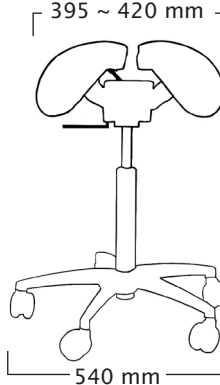

User height (cm)	<165	160-185	>175
Gas spring	short	medium	long

Twin without tilt, A2 & plastic base

Total weight 9,6 kg
Seat weight 6,2 kg

Standard gas spring:

mini: 435 ~ 525 mm
short: 480 ~ 615 mm
medium: 585 ~ 765 mm
long: 635 ~ 895 mm

Foot Height Control gas spring:

short: 490 ~ 620 mm
medium: 585 ~ 775 mm
*long: 665 ~ 920 mm

User height (cm)	<165	160-185	>175
Gas spring	short	medium	long

Care SwingFit plastic base

Total weight 11,1 kg
Seat weight 7,4 kg

Standard gas spring:

mini: 460 ~ 550 mm
short: 515 ~ 650 mm
medium: 605 ~ 795 mm
long: 680 ~ 940 mm

Foot Height Control gas spring:

short: 515 ~ 645 mm
medium: 620 ~ 805 mm
*long: 695 ~ 950 mm

User height (cm)	<165	160-185	>175
Gas spring	short	medium	long

Care SwingFit aluminium base

Total weight 11,0 kg
Seat weight 7,4 kg

Standard gas spring:

mini: 445 ~ 535 mm
short: 500 ~ 635 mm
medium: 590 ~ 780 mm
long: 665 ~ 925 mm

Foot Height Control gas spring:

short: 500 ~ 630 mm
medium: 605 ~ 790 mm
*long: 680 ~ 935 mm