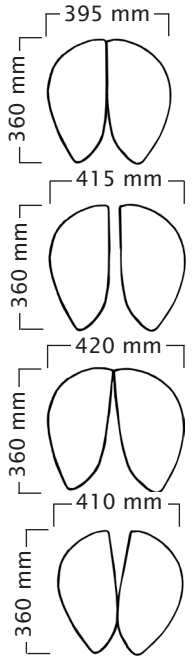

Foot Height Control gas spring:

short: 490 ~ 620 mm
medium: 585 ~ 775 mm
*long: 665 ~ 920 mm

User height (cm)	<165	160-185	>175
Gas spring	short	medium	long

MultiAdjuster

Total weight 11,1 kg
Seat weight 7,5 kg

Standard gas spring:

mini: 435 ~ 525 mm
short: 480 ~ 615 mm
medium: 565 ~ 750 mm
long: 635 ~ 895 mm

Foot Height Control gas spring:

short: 470 ~ 600 mm
medium: 575 ~ 760 mm
*long: 650 ~ 900 mm

User height (cm)	<160	155-180	>170
Gas spring	short	medium	long

SwingFit

Total weight 11,0 kg
Seat weight 7,4 kg

Standard gas spring:

mini: 445 ~ 535 mm
short: 500 ~ 635 mm
medium: 590 ~ 780 mm
long: 665 ~ 925 mm

Foot Height Control gas spring:

short: 500 ~ 630 mm
medium: 605 ~ 790 mm
*long: 680 ~ 935 mm

User height (cm)	<165	160-185	>175
Gas spring	short	medium	long

Twin without tilt, A2 & plastic base

Total weight 9,6 kg
Seat weight 6,2 kg

Standard gas spring:

mini: 435 ~ 525 mm
short: 480 ~ 615 mm
medium: 585 ~ 765 mm
long: 635 ~ 895 mm