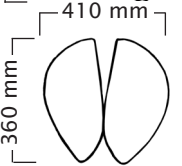

Standard gas spring:

mini: 460 ~ 550 mm
short: 515 ~ 650 mm
medium: 605 ~ 795 mm
long: 680 ~ 940 mm

Foot Height Control gas spring:

short: 515 ~ 645 mm
medium: 620 ~ 805 mm
*long: 695 ~ 950 mm

User height (cm)	<165	160-185	>175
Gas spring	short	medium	long

Care SwingFit aluminium base

Total weight 11,0 kg
Seat weight 7,4 kg

Standard gas spring:

mini: 445 ~ 535 mm
short: 500 ~ 635 mm
medium: 590 ~ 780 mm
long: 665 ~ 925 mm

Foot Height Control gas spring:

short: 500 ~ 630 mm
medium: 605 ~ 790 mm
*long: 680 ~ 935 mm