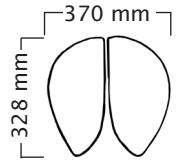

Slim Tilt aluminium base Total weight 7,4 kg
Seat weight 3,8 kg

Standard gas spring:

mini: 430 ~ 520 mm
short: 485 ~ 620 mm
medium: 575 ~ 760 mm
long: 640 ~ 895 mm

Foot Height Control gas spring:

not available
not available
not available