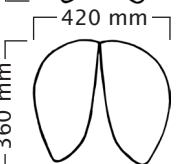

Care SwingFit aluminium base

Total weight 11,0 kg
Seat weight 7,4 kg

Standard gas spring:

mini: 445 ~ 535 mm
short: 500 ~ 635 mm
medium: 590 ~ 780 mm
long: 665 ~ 925 mm

Foot Height Control gas spring:

short: 500 ~ 630 mm
medium: 605 ~ 790 mm
*long: 680 ~ 935 mm