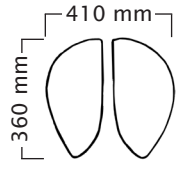

Twin

Total weight 10,4 kg
Seat weight 6,8 kg

Standard gas spring:

mini: 420 ~ 510 mm
short: 465 ~ 600 mm
medium: 570 ~ 750 mm
long: 620 ~ 880 mm

Foot Height Control gas spring:

short: 480 ~ 610 mm
medium: 575 ~ 765 mm
*long: 655 ~ 910 mm

User height (cm)	<160	155-180	>170
Gas spring	short	medium	long

Swing

Total weight 10,2 kg
Seat weight 6,6 kg

Standard gas spring:

mini: 435 ~ 525 mm
short: 490 ~ 625 mm
medium: 580 ~ 765 mm
long: 645 ~ 905 mm

Foot Height Control gas spring:

short: 490 ~ 620 mm
medium: 585 ~ 775 mm
*long: 665 ~ 920 mm

User height (cm)	<165	160-185	>175
Gas spring	short	medium	long

MultiAdjuster

Total weight 11,1 kg
Seat weight 7,5 kg