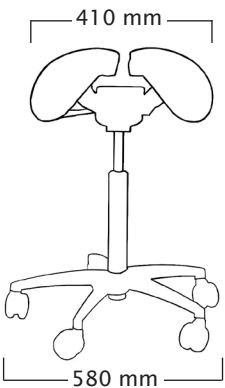

Foot Height Control gas spring:

short: 490 ~ 620 mm
medium: 585 ~ 775 mm
*long: 665 ~ 920 mm

User height (cm)	<165	160-185	>175
Gas spring	short	medium	long

MultiAdjuster

Total weight 11,1 kg
Seat weight 7,5 kg

Standard gas spring:

mini: 435 ~ 525 mm
short: 480 ~ 615 mm
medium: 565 ~ 750 mm
long: 635 ~ 895 mm

Foot Height Control gas spring:

short: 470 ~ 600 mm
medium: 575 ~ 760 mm
*long: 650 ~ 900 mm

User height (cm)	<160	155-180	>170
Gas spring	short	medium	long

SwingFit

Total weight 11,0 kg
Seat weight 7,4 kg

Standard gas spring:

mini: 445 ~ 535 mm
short: 500 ~ 635 mm
medium: 590 ~ 780 mm
long: 665 ~ 925 mm

Foot Height Control gas spring:

short: 500 ~ 630 mm
medium: 605 ~ 790 mm
*long: 680 ~ 935 mm

User height (cm)	<165	160-185	>175
Gas spring	short	medium	long

Twin without tilt, A2 & plastic base

Total weight 9,6 kg
Seat weight 6,2 kg

Standard gas spring:

mini: 435 ~ 525 mm
short: 480 ~ 615 mm
medium: 585 ~ 765 mm
long: 635 ~ 895 mm