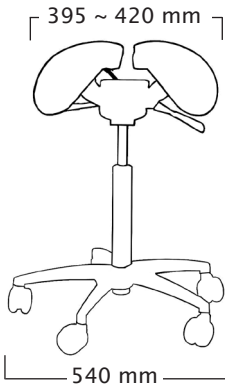

User height (cm)	<160	155-180	>170
Gas spring	short	medium	long

Swing

Total weight 10,2 kg
Seat weight 6,6 kg

Standard gas spring:

mini: 435 ~ 525 mm
short: 490 ~ 625 mm
medium: 580 ~ 765 mm
long: 645 ~ 905 mm

Foot Height Control gas spring:

short: 490 ~ 620 mm
medium: 585 ~ 775 mm
*long: 665 ~ 920 mm

User height (cm)	<165	160-185	>175
Gas spring	short	medium	long

MultiAdjuster

Total weight 11,1 kg
Seat weight 7,5 kg

Standard gas spring:

mini: 435 ~ 525 mm
short: 480 ~ 615 mm
medium: 565 ~ 750 mm
long: 635 ~ 895 mm

Foot Height Control gas spring:

short: 470 ~ 600 mm
medium: 575 ~ 760 mm
*long: 650 ~ 900 mm

User height (cm)	<160	155-180	>170
Gas spring	short	medium	long

User height (cm)	<165	160-185	>175
Gas spring	short	medium	long

Twin without tilt, A2 & plastic base

Total weight 9,6 kg
Seat weight 6,2 kg

Standard gas spring:

mini: 435 ~ 525 mm
short: 480 ~ 615 mm
medium: 585 ~ 765 mm
long: 635 ~ 895 mm