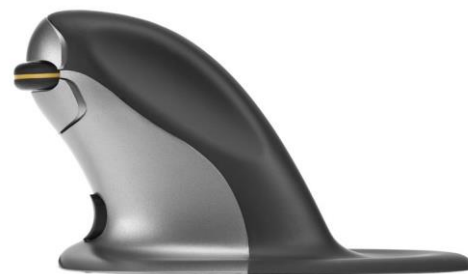

# Penguin pystyhiiri

Penguin pystyhiiri tarjoaa käyttäjälleen ergonomisen tavan työskennellä ja taistella hiirikäsivoivoja vastaan. Se tarjoaa helpon, mutta vallankumouksellisen ratkaisun moniin yleisiin hiirikäsivoivoista johtuviin terveysongelmiin sallimalla molempien käsien työskentelyn samalla hiirellä. Pohjan alusta vähentää pitoa helpottaen työntekoa menettämättä kuitenkaan tarkkuutta.

## Tekniset tiedot:

- Luonnollisesti mukava - ergonominen muotoilu ohjaa käyttäjää automaattisesti mukavampaan ja tehokkaampaan työskentelyasentoon.
- Muotoilu mahdollistaa helpon siirtymisen oikea- ja vasenkätisille.
- Performance Laser Tracking - laasari tarkkaan työskentelyyn
- Säädettyvä 400 - 600 - 800 ja 1600 DPI
- Precision scroll - tarkkaan ja nopeaan asiakirjan scrollaukseen sisältäen auto-scroll ominaisuuden
- Langallinen ja langaton (ladattava) versio saatavilla
- Plug & Play USB 2.0 - Windows XP, Windows 2000, Windows Vista, Windows 7, Windows 8, Mac OS X & Linux.
- Tuotenumerot: langallinen medium 92240  
langaton medium 92241  
langallinen small 92238  
langaton small 92239